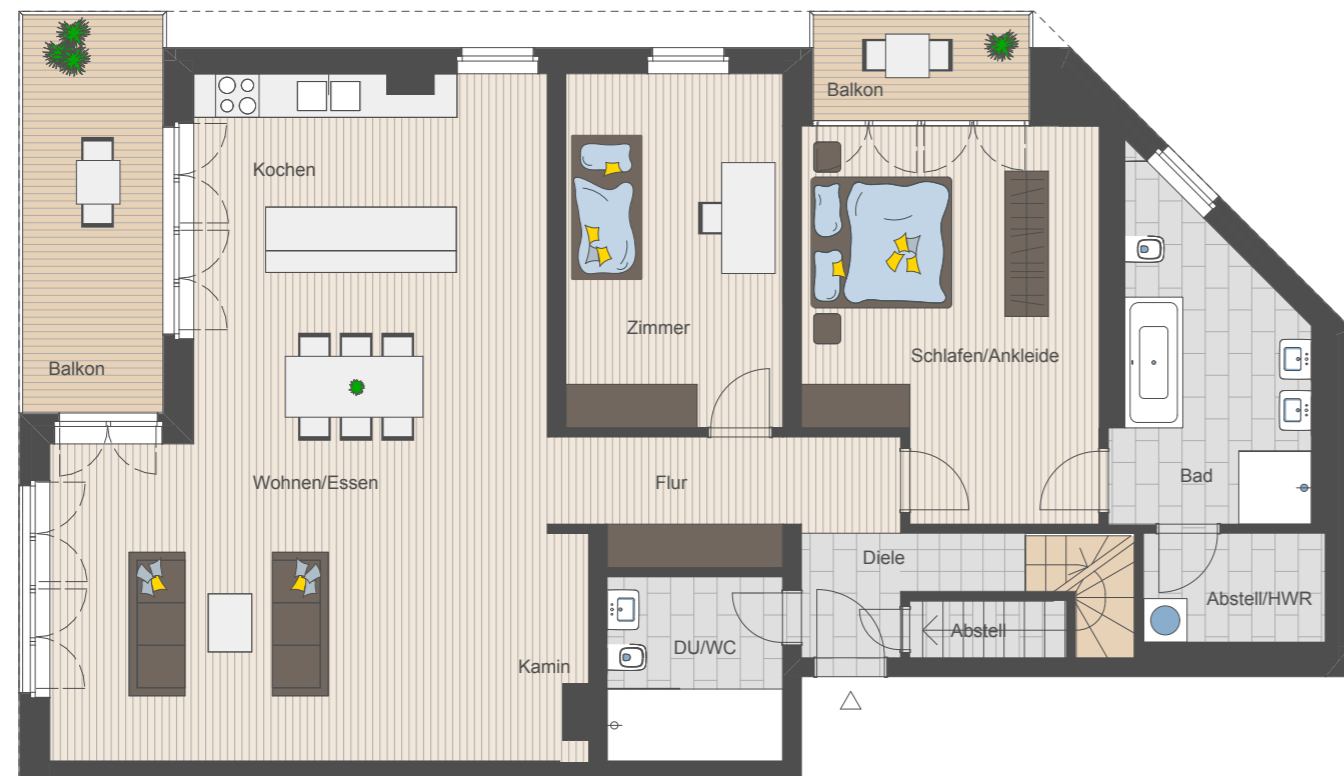

Wohnung 15

Zimmer	Größe
Diele	11,00 m ²
WC	6,00 m ²
Wohnen/Essen	32,75 m ²
Küche	25,00 m ²
Balkon 1/2	5,50 m ²
Zimmer 1	14,75 m ²
Schlafen	20,50 m ²
Balkon 1/2	2,00 m ²
Abstellraum	1,00 m ²
Bad	11,00 m ²
HWR	4,00 m ²
Dachstudio	19,00 m ²
Terrasse 1/2	19,50 m ²
Abstellraum	2,50 m ²
Gesamt	174,50 m²